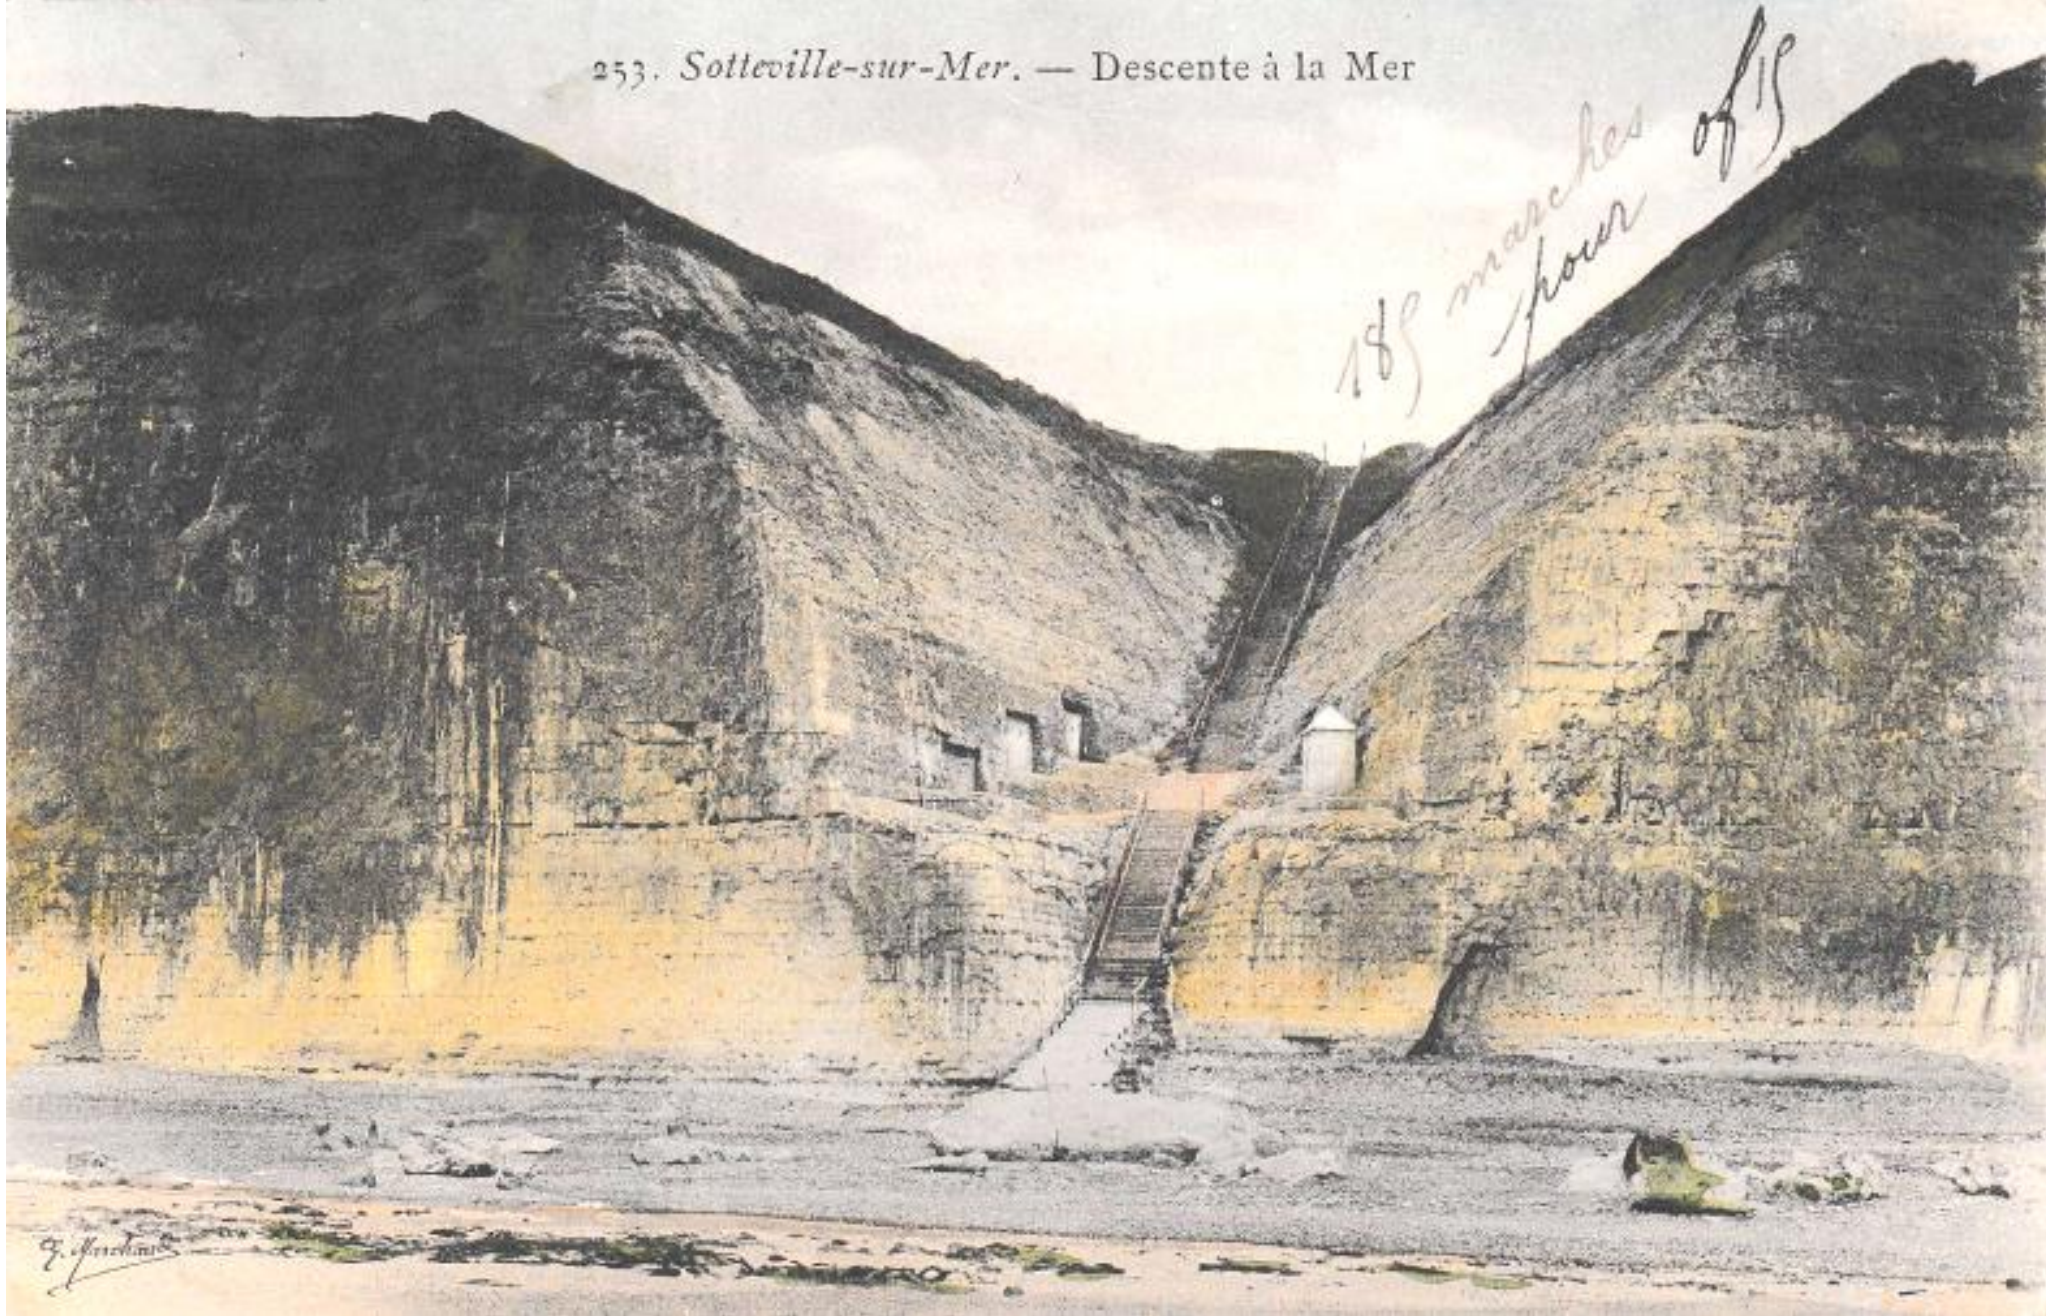

10 — Sotteville-sur-Mer
La Descente à la Mer

Collection E. T. - Veules

SOTTEVILLE-sur-MER (S.-Inf.) - Les Falaises et les Rochers

Environs de VEULES-LES-ROSES - SOTTEVILLE-SUR-MER
L'Escalier et les Cabines dans la Falaise

4543. — VEULES-LES-ROSES - Sotteville - La Descente G F.

253. *Sotteville-sur-Mer.* — Descente à la Mer

189 marches pour 1/2 h

G. P. ...

© 253. *Sotteville-sur-Mer*. — Descente à la Mer

LE LITTORAL
(Seine-Inférieure)
L. J.