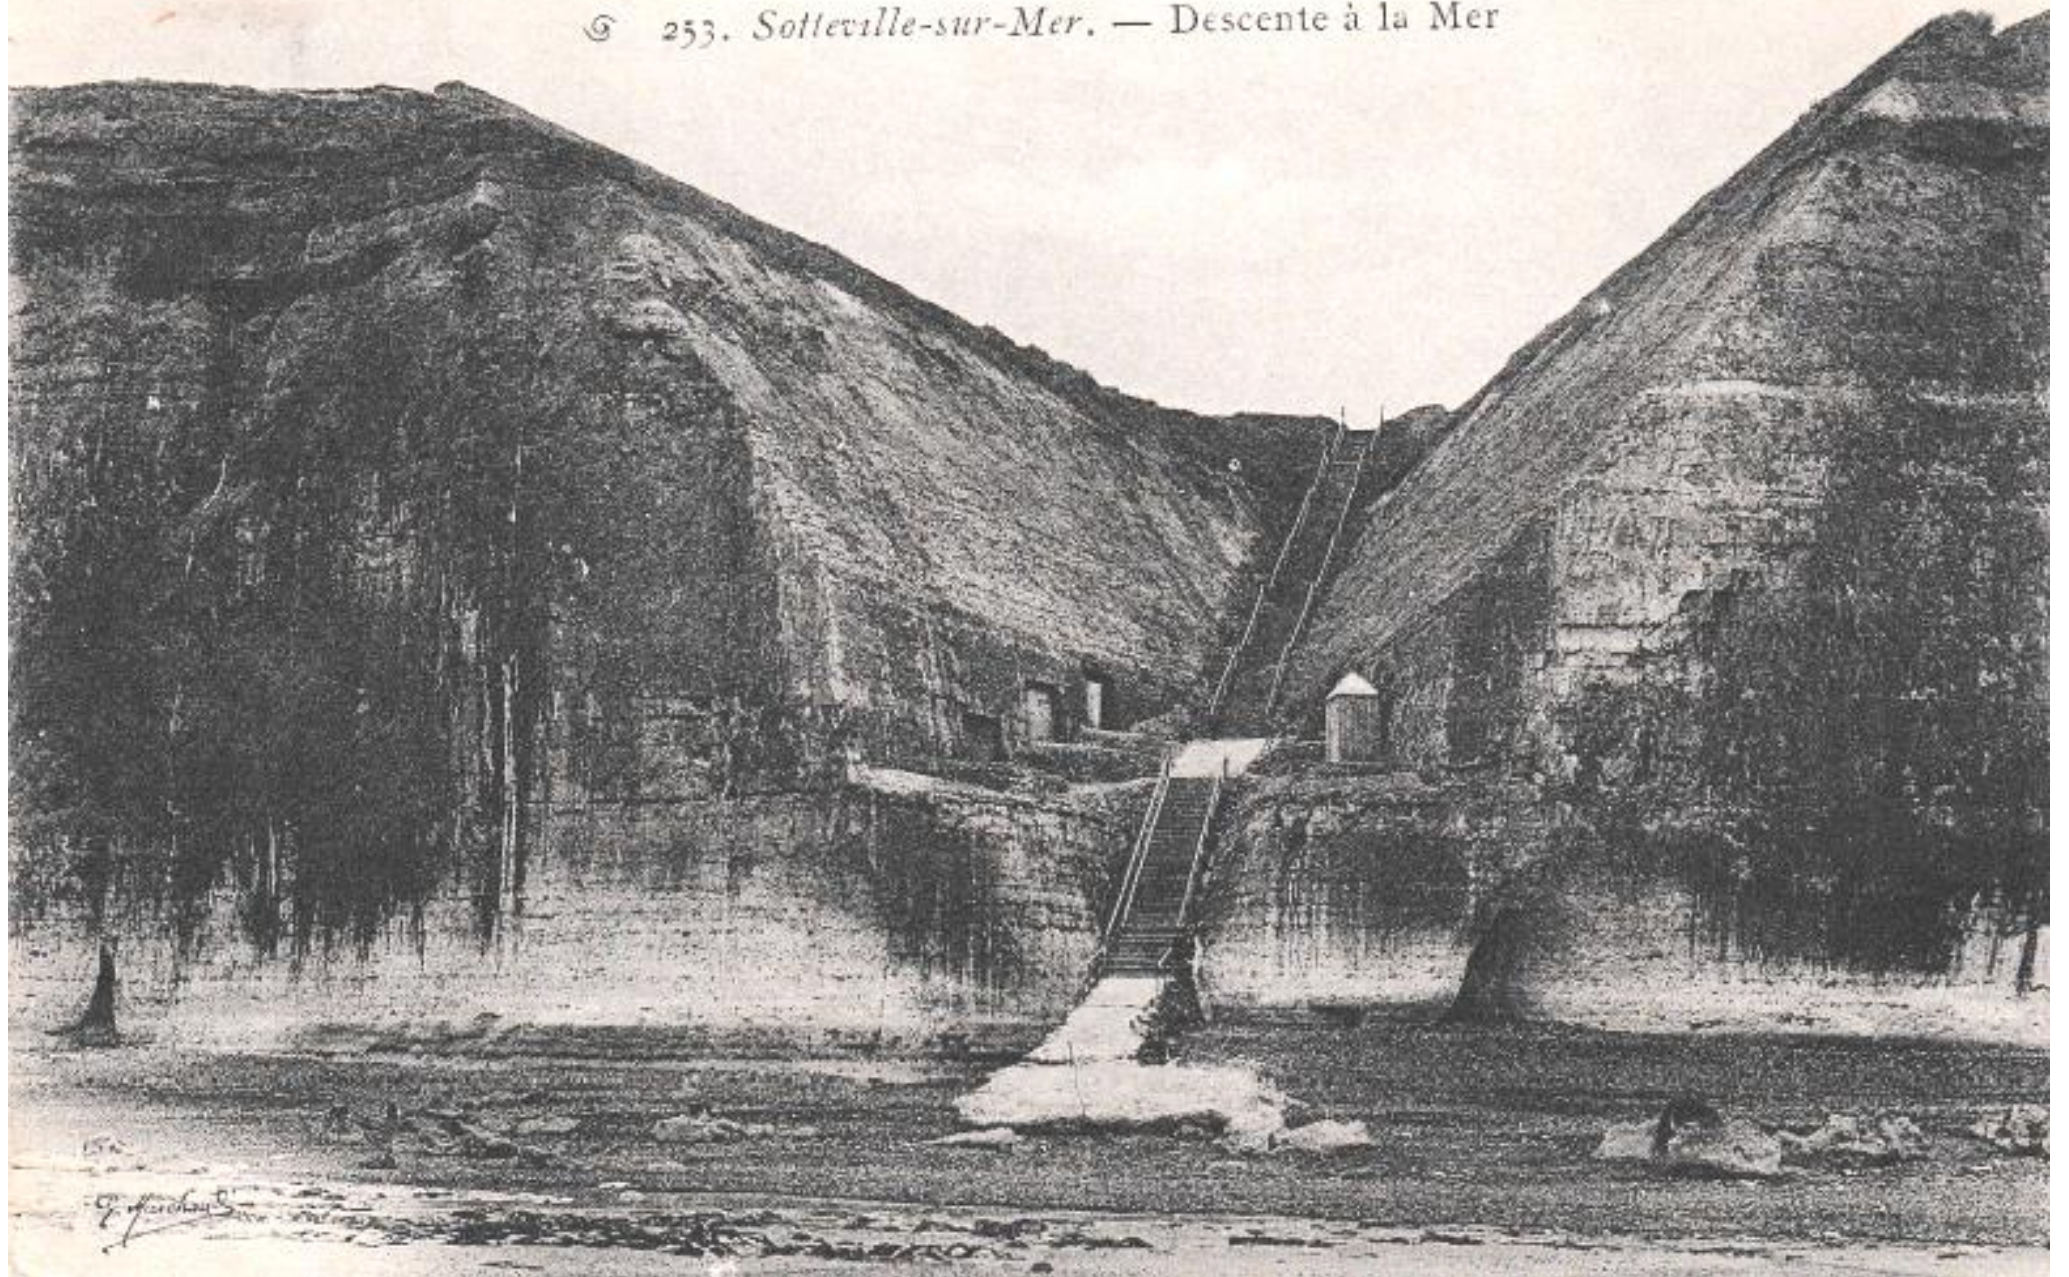

4543. — VEULES-LES-ROSES - Sotteville - La Descente G F.

253. *Sotteville-sur-Mer.* — Descente à la Mer

189 marches pour 1/2 h

G. P. ...

© 253. *Sotteville-sur-Mer*. — Descente à la Mer

LE LITTORAL
(Seine-Inférieure)
L. J.