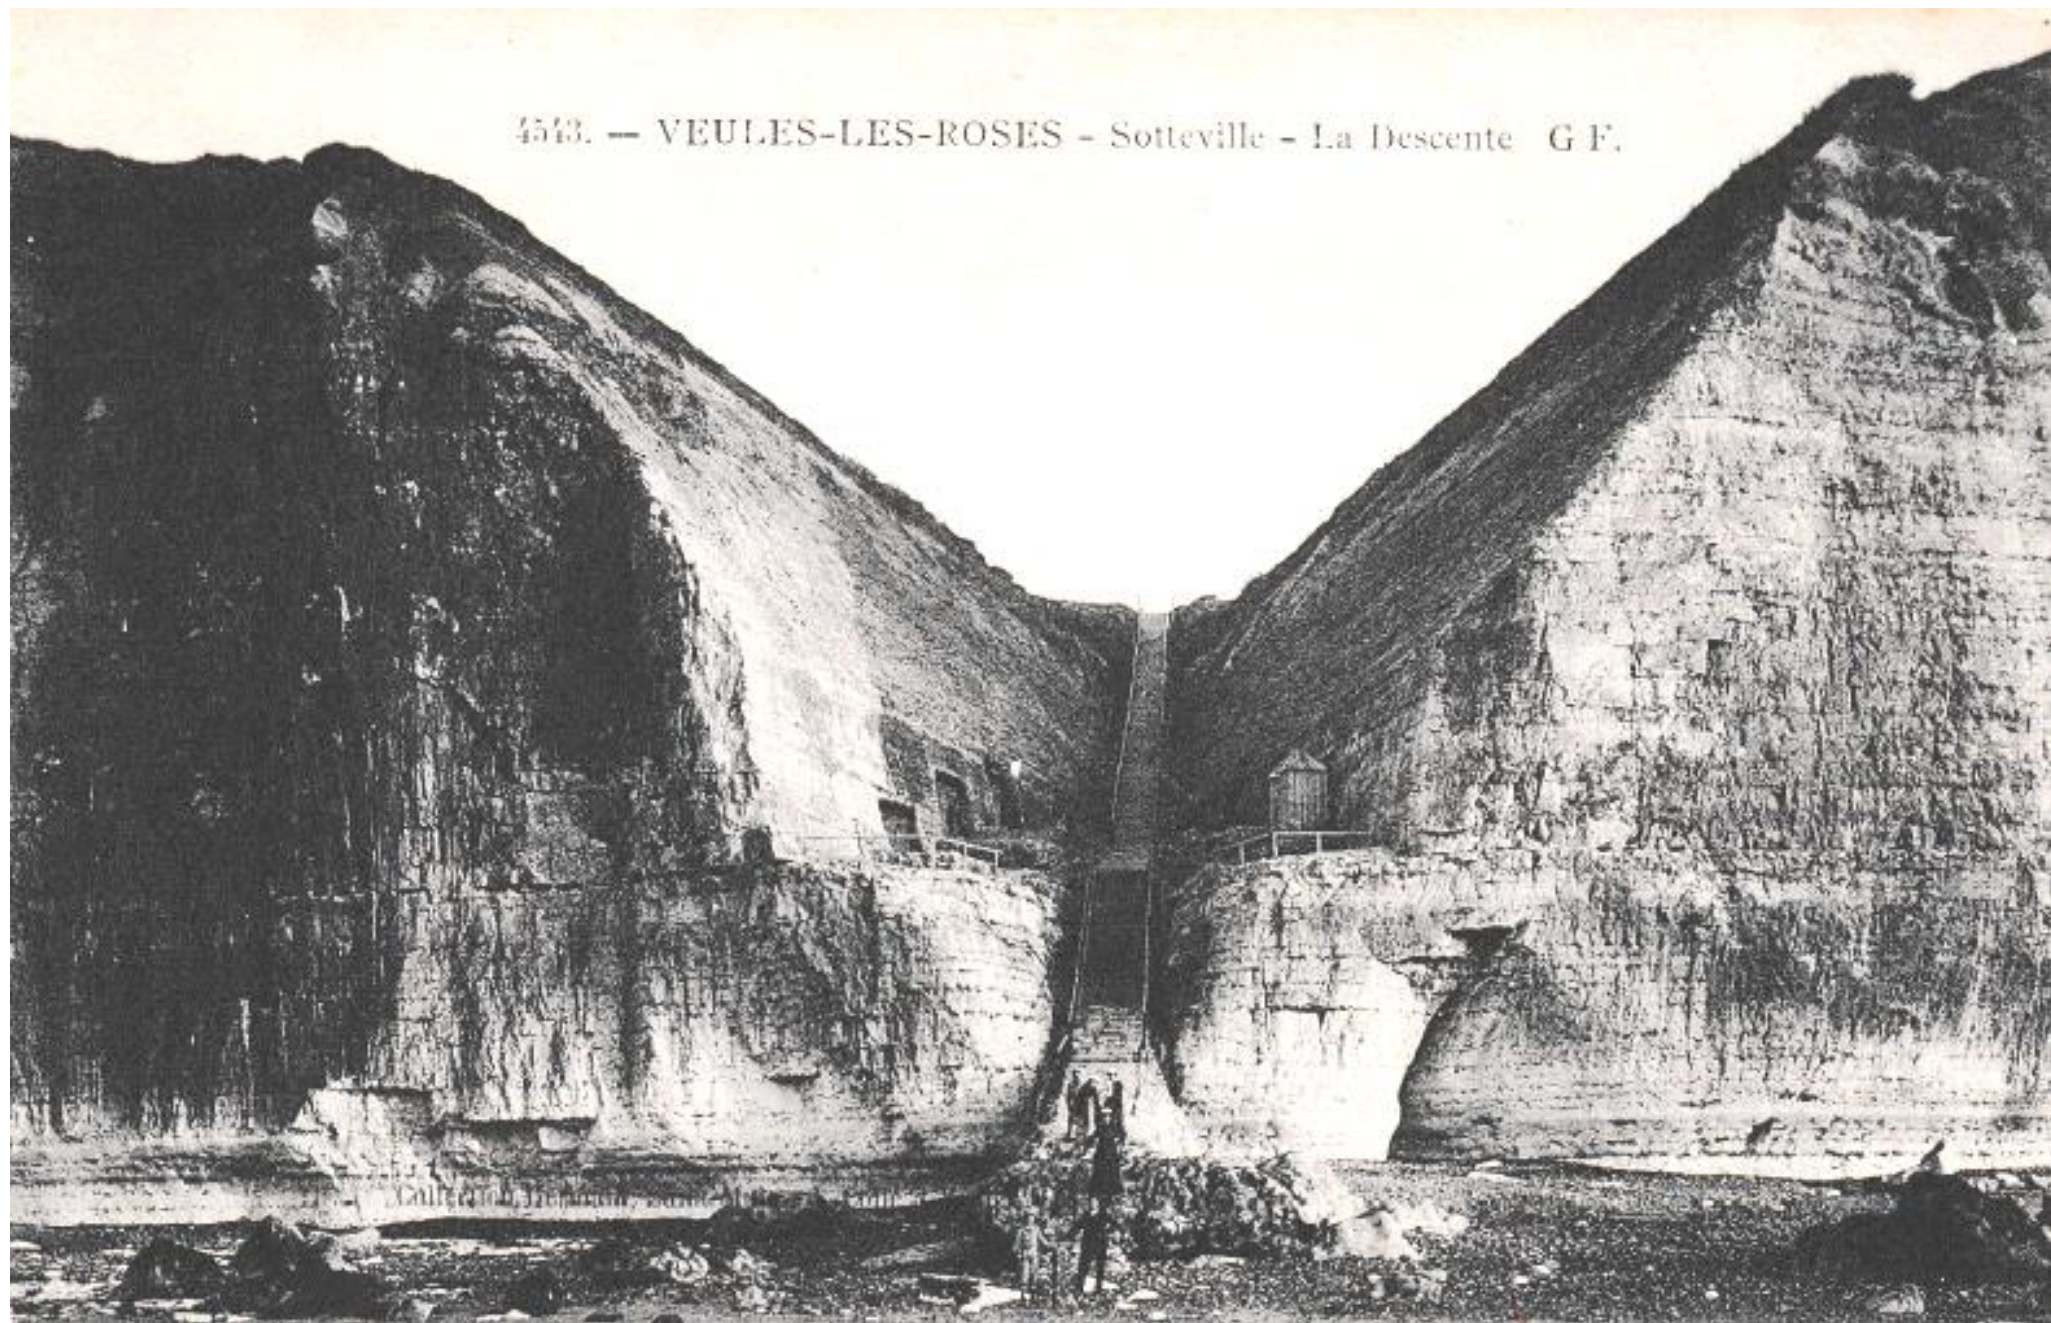

4543. — VEULES-LES-ROSES - Sotteville - La Descente G F.

253. *Sotteville-sur-Mer.* — Descente à la Mer

189 marches pour 1/2 h

G. P. ...

© 253. *Sotteville-sur-Mer*. — Descente à la Mer

LE LITTORAL
(Seine-Inférieure)
L. J.